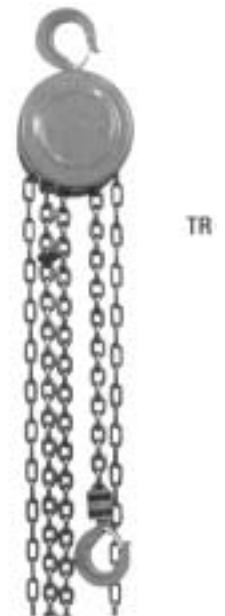

CHAIN BLOCK

Triple spurred gears of high quality steel with precision cut teeth. Forged steel hooks high alloy heat treated steel chain. Safety in operation. Lightweight and easy handling.

Numéro produit Product number	Capacité Capacity	Hauteur libre Clearance height	Élévation normale Standard lift
	tonnes / tons	po. / in.	pi. / ft.
TR105	1/2	12"	10'
TR110	1	15"	10'
TR115	1-1/2	16"	10'
TR120	2	18"	10'
TR150	3	21"	10'