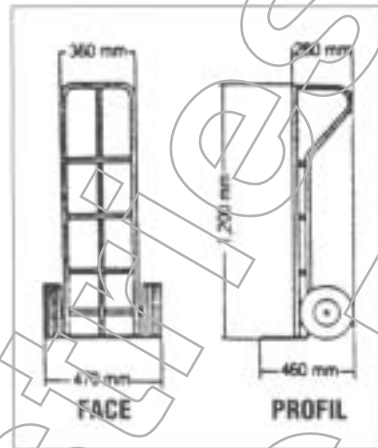

Automotive & bâches / Automotive & tarps

ATTACHE À CLIQUET

Deux morceaux, sangle de nylon 15 pi x 1 po, éprouvée à 1000 lb. Deux crochets en "S". Longueur réglable de 4 pi à 15 pi. Déclencheur automatique rapide. Sur carte d'étalage avec code à barres.

ATTACHE À CLIQUET

Deux morceaux, sangle de nylon 15 pi x 1 po, éprouvée à 4000 lb. Deux crochets forts. Longueur réglable de 4 pi à 15 pi. Déclencheur automatique rapide. Sur carte d'étalage avec code à barres.

555-66

P.V.C. INSULATING TAPE

Each roll wrapped in cellophane paper.
With bar code.

Numéro produit Product number	Longueur Length	Largeur Width	Épaisseur Thickness	Couleur Color	Quantité / Caisse Quantity / Case	Emb. Pack
	pi. / ft.					
555-66	66'	3/4"	0.0078"	Noir / Black	240 pcs	12 pcs

DIABLE ROBUSTE

Cadre en acier tubulaire robuste,
fini émaillé rouge.
Avec étiquette code à barres.

HEAVY DUTY HAND TRUCK

Heavy tubular steel frame, red enamelled finish.
With bar code sticker

ST212A

Numéro produit Product number	Grandeur roue pneumatique Pneumatic wheel size	Capacité Capacity	Poids Weight	Emb. Pack
	po. / in.			
ST212A	10" x 3"	280 kg	25 lb	1