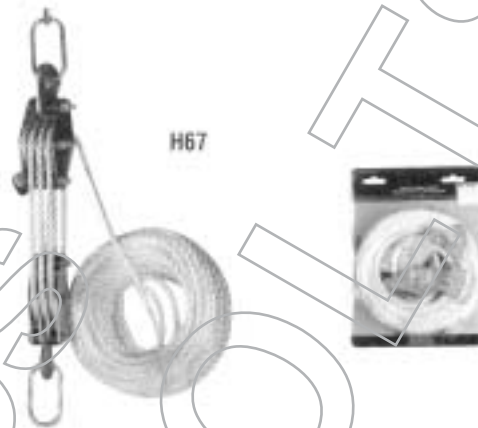

Automotive & bâches / Automotive & tarps

PALAN À CÂBLE DE NYLON

En sac poly avec code à barres.

NYLON ROPE HANDY HOIST

Poly bag with bar code.

Numéro produit Product number	Capacité Capacity	Longueur câble Rope length
	lb	pi. / ft.
H67	1,000	65'