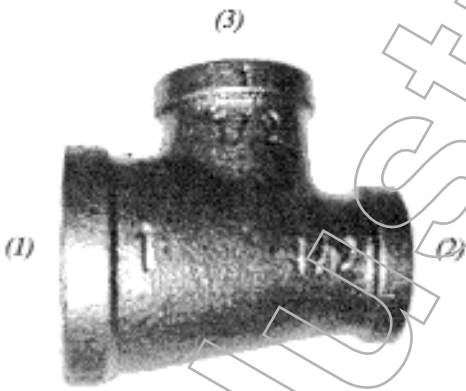

Galvanized Pipe Fittings

Raccords Malléable Galvanisés

(standard 150 lbs)

Reducing Tee (reducing or increasing on run and branch) Té Réducteur (réduisant ou augmentant sur le branchement ou le collecteur)	Part No	Pipe Size			Box	Carton
	<u>No. de Piéce</u>	<u>Dimension</u>			<u>Boite</u>	<u>Caisse</u>
	(1)	(2)	(3)			
	GP101-EDD	3/4	1/2	1/2	30	180
	GP101-EDE	3/4	1/2	3/4	40	160
	GP101-EDF	3/4	1/2	1	35	140
	GP101-FDD	1	1/2	1/2	20	120
	GP101-FDE	1	1/2	3/4	20	120
	GP101-FDF	1	1/2	1	15	90
	GP101-FED	1	3/4	1/2	20	120
	GP101-FEZ	1	3/4	3/4	25	100
	GP101-FEF	1	3/4	1	15	90
	GP101-GDD	1-1/4	1/2	1/2	25	100
	GP101-GDE	1-1/4	1/2	3/4	25	100
	GP101-GDF	1-1/4	1/2	1	20	80
	GP101-GDG	1-1/4	1/2	1-1/4	10	60
	GP101-GED	1-1/4	3/4	1/2	25	100
	GP101-GEE	1-1/4	3/4	3/4	10	80
	GP101-GEF	1-1/4	3/4	1	10	80
	GP101-GEG	1-1/4	3/4	1-1/4	10	60
	GP101-GFD	1-1/4	1	1/2	18	72
	GP101-GFE	1-1/4	1	3/4	18	72
	GP101-GFF	1-1/4	1	1	18	72
	GP101-GFG	1-1/4	1	1-1/4	10	60
	GP101-HDD	1-1/2	3/4	1/2	20	80
	GP101-HDE	1-1/2	3/4	3/4	20	80
	GP101-HDF	1-1/2	3/4	1	18	72
	GP101-HDG	1-1/2	3/4	1-1/4	15	60
	GP101-HDD	1-1/2	3/4	1-1/2	12	48
	GP101-HFE	1-1/2	1	3/4	15	60
	GP101-HFF	1-1/2	1	1	15	60
	GP101-HFG	1-1/2	1	1-1/4	14	56
	GP101-HFH	1-1/2	1	1-1/2	14	56
	GP101-HGF	1-1/2	1-1/4	1	14	56
	GP101-HGG	1-1/2	1-1/4	1-1/4	12	48
	GP101-HGH	1-1/2	1-1/4	1-1/2	10	40
	GP101-TFF	2	1	1	12	48
	GP101-IFG	2	1	1-1/4	10	40
	GP101-IFH	2	1	1-1/2	10	40
	GP101-IGG	2	1-1/4	1-1/4	6	36
	GP101-IGH	2	1-1/4	1-1/2	8	32
	GP101-IHH	2	1-1/2	1-1/2	8	32

Other sizes of reducing tees are available, please contact our order department for price and availability.

Les té s réducteurs sont disponibles en d'autres dimensions. Prière de contacter notre bureau de commande pour prix et livraison.